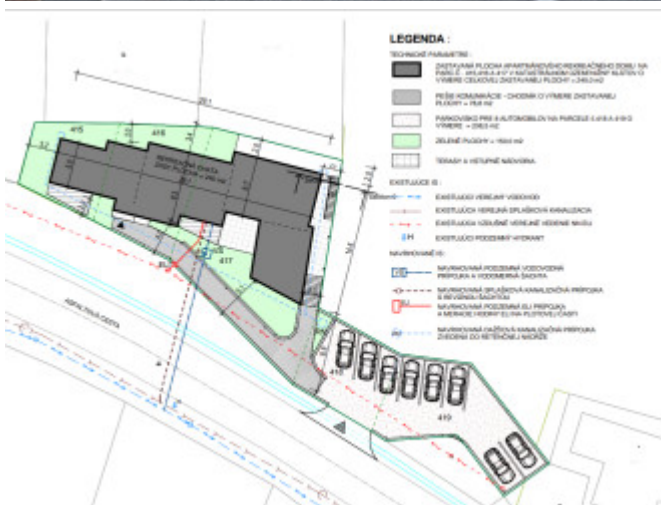

REALITNÝ MAKLÉR

Maklér :
Telefón :
E-mail:

LCF Reality, s.r.o.
0905166604
luboslav.cobik@gmail.com