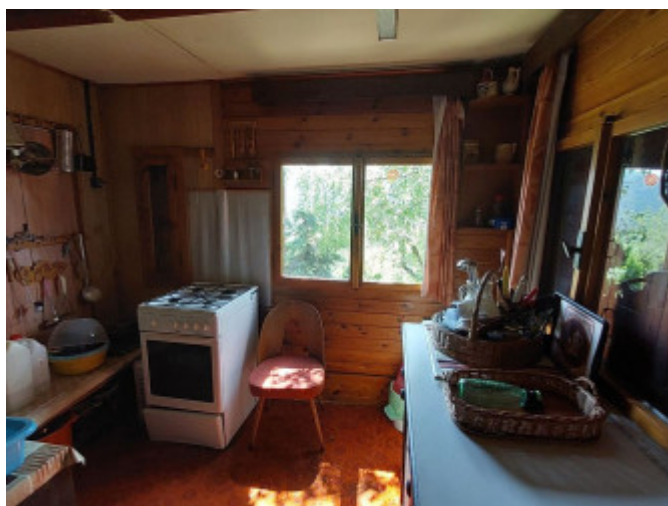

Na pozemku za chatou sa nachádza drevená náradovňa, suché WC a zberná nádrž na vodu. Vo vinici je vysadená červená a biela odroda viniča Cabernet Sauvignon.

Veľmi dobrý prístup k pozemku priamo z hlavného ťahu vedie nespevnená prístupová cesta cca len 30m k pozemku. Pozemok je situovaný v tichom a krásnom prostredí s panoramatickým výhľadom na okolitú prírodu a je z väčšej časti oplotený.

Na pozemku sa nachádzajú rodiace ovocné stromy(4xjabloň, 2xmarhuľa, čerešňa) a kry(červené a čierne ríbezle, černice), okrasné kvety, kry a tuje. Pozemok je v osobnom vlastníctve a bez tiarch. Veľmi dobrý susedia ochotný pomôcť a poradiť v prípade potreby. V cene nehnuteľnosti je aj zariadenie a vybavenie chaty.

Cena nehnuteľnosti je vrátane provízie, profesionálneho finančného poradenstva a právneho servisu zabezpečeného advokátskou kanceláriou.

Aktuálnu ponuku všetkých našich nehnuteľností nájdete na stránke spoločnosti LCF REAL. Ak Vás táto ponuka oslovila, neváhajte a kontaktujte nás na tel.č.: 0905 166 604, alebo napíšte na info@lcfreal.sk

REALITNÝ MAKLÉR

Maklér :

LCF Reality, s.r.o.